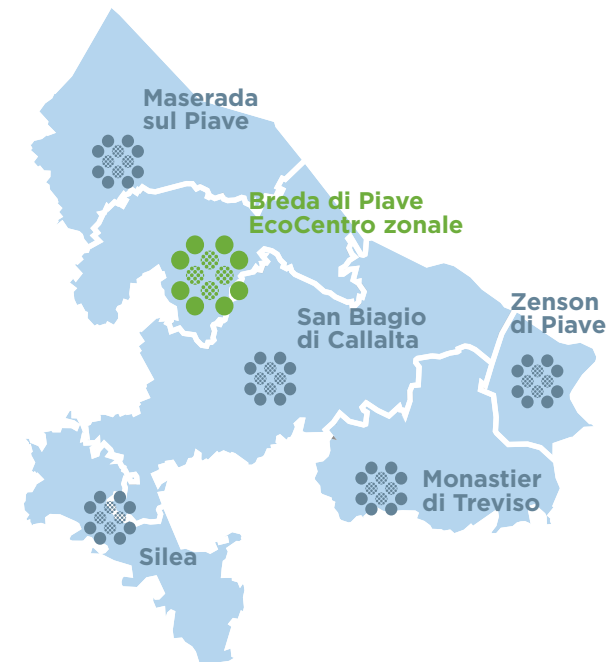

CONTARINA SPA

via Vittorio Veneto, 6
31027 Lovadina di Spresiano
Treviso

 **CONTARINA**
SPA

EcoCentro zonale

Dal 30 novembre cambia il servizio offerto dagli EcoCentri

VANTAGGI

+ servizi

- attesa

NUOVI ORARI

Tutti gli EcoCentri dei Comuni coinvolti dalla sperimentazione cambiano orario di apertura.

EcoCentro zonale

L'EcoCentro situato a Breda di Piave diventa la **struttura di riferimento zonale**.